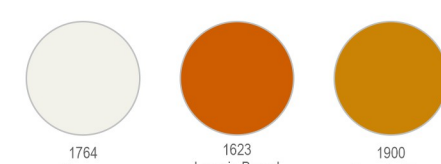

031 Verde John Deere 024 Amarelo CBT 032 - Amarelo New Holland Novo

144 Azul Arara 145 Amarelo Skol Novo 146 Cinza Randon Novo

1739 Cinza New Holland 415 Cinza Sub Gray 362 Laranja Pantone

1408 Óxido Amarelo

### LINHA PU

2201 Cinza Sub Gray 2389 Amarelo Cromo 1700 2267 Amarelo Valmet 82

2115 Amarelo Skol Novo 2640 Amarelo Komatsu Novo 1863 Amarelo Caterpillar 81

2165 Amarelo New Holland Novo 1675 Vermelho Case 1731 Azul Trator Ford

1764 Branco 1623 Laranja Boreal 1900 Amarelo Ouro

2062 Verde John Deere 2657 Verde USA 1758 Vermelho M.F.

1951 Preto 1710 Branco Geada 1827 Amarelo CBT

### LINHA EPÓXI

2626 Preto 1937 Azul Piscina 2189 Azul Segurança

2175 Cinza Claro n 6.5 2025 Cinza Escuro 2174 Branco

2264 Vermelho Óxido 2189 Vermelho 2024 Amarelo Segurança

1986 Cinza Claro

EPÓXI / PU Galão 3,6 L