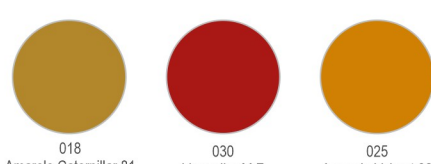

## LINHA EPÓXI / PU

136 Marrom Avelã 137 Ouro Vila Rica 138 Dourado

139 Ouro Antigo 140 Marrom Bronze 141 Prata Lunar

142 Amarelo Ouro

ESMALTE METÁLICO Galão 3,6L

1000 Cinza Claro 1300 Verde Brasil 1600 Vermelho Grenã

1200 Cinza Escuro 1500 Verde 1800 Preto

1400 Azul Real 1700 Verde Cana

ESMALTE MARTELADO RÁPIDO Galão 3,6 L

001 Branco 9004 005 Azul Trator Ford 027 Cinza Grafite CBT

011 Cinza Chassis Scania 006 Azul MBB 5500 017 Vinho Chassis Semi Brilho

020 Cinza M.F. 021 Am. Ouro 1900 002 Branco Puro

018 Amarelo Caterpillar 81 030 Vermelho M.F. 025 Amarelo Valmet 82

023 Verde SLC 014 Amarelo M.F. 010 Preto Cadillac

011 Preto Fosco 009 Preto Chassis Semi Fosco 019 Amarelo Fiat II

031 Verde John Deere 024 Amarelo CBT 032 - Amarelo New Holland Novo

144 Azul Arara 145 Amarelo Skol Novo 146 Cinza Randon Novo

1739 Cinza New Holland 415 Cinza Sub Gray 362 Laranja Pantone

1408 Óxido Amarelo